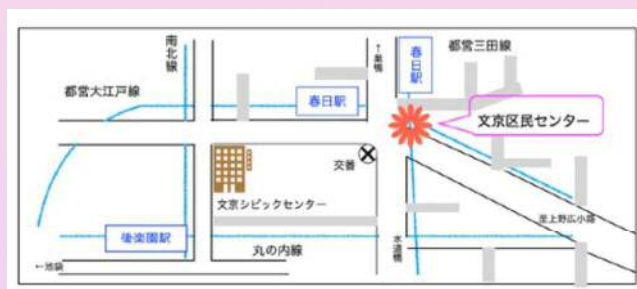

日時：2023年1月21日（土）10:30～18:30

場所：文京区民センター（文京区本郷4-15-14）

会場アクセス 交通最寄駅 どこからでも来られます

- 東京メトロ丸の内線 後楽園駅4b,5番出口 徒歩6分
- 東京メトロ南北線 後楽園駅5番出口 徒歩6分
- 都営地下鉄三田線/大江戸線 春日駅A2出口 徒歩2分
- JR中央・総武線 水道橋駅 徒歩10分

マスク着用、手指消毒、適切な距離など、新型コロナ感染対策にご協力ください。