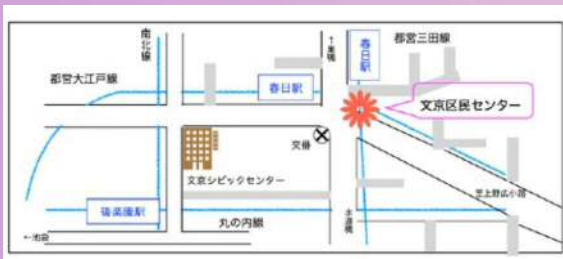

生活の不安 せいかつのふあん

お金が残り少ない 家賃が払えない すまいのこと
携帯料金が払えない 食費を削ってる…

仕事の悩み しごとのなやみ

ハラスメントにあってる クビになるかも クビになった
仕事でケガ/病気になった 賃金を払ってもらえない…

家庭の悩み かていのなやみ からだのなやみ

家族やパートナー（元）との関係が辛い、子育てが辛い…
妊娠？… 病気で病院に行きたいけど保険証やお金がない…

そうだんかい

とき 2023年1月**21**日（土）10:30～18:30（受付時間）

ところ 文京区民センター ぶんきょうくみんセンター
2A会議室
(文京区本郷4-15-14)

都営三田線
大江戸線春日駅
A2出口すぐ

あなたと一緒に考えるスタッフはみんな女性です。専門の相談員がいます。
おしゃべりするだけでもOK。みなさんをお待ちしています。

女性による女性のための相談会実行委員会

sodanforher@gmail.com